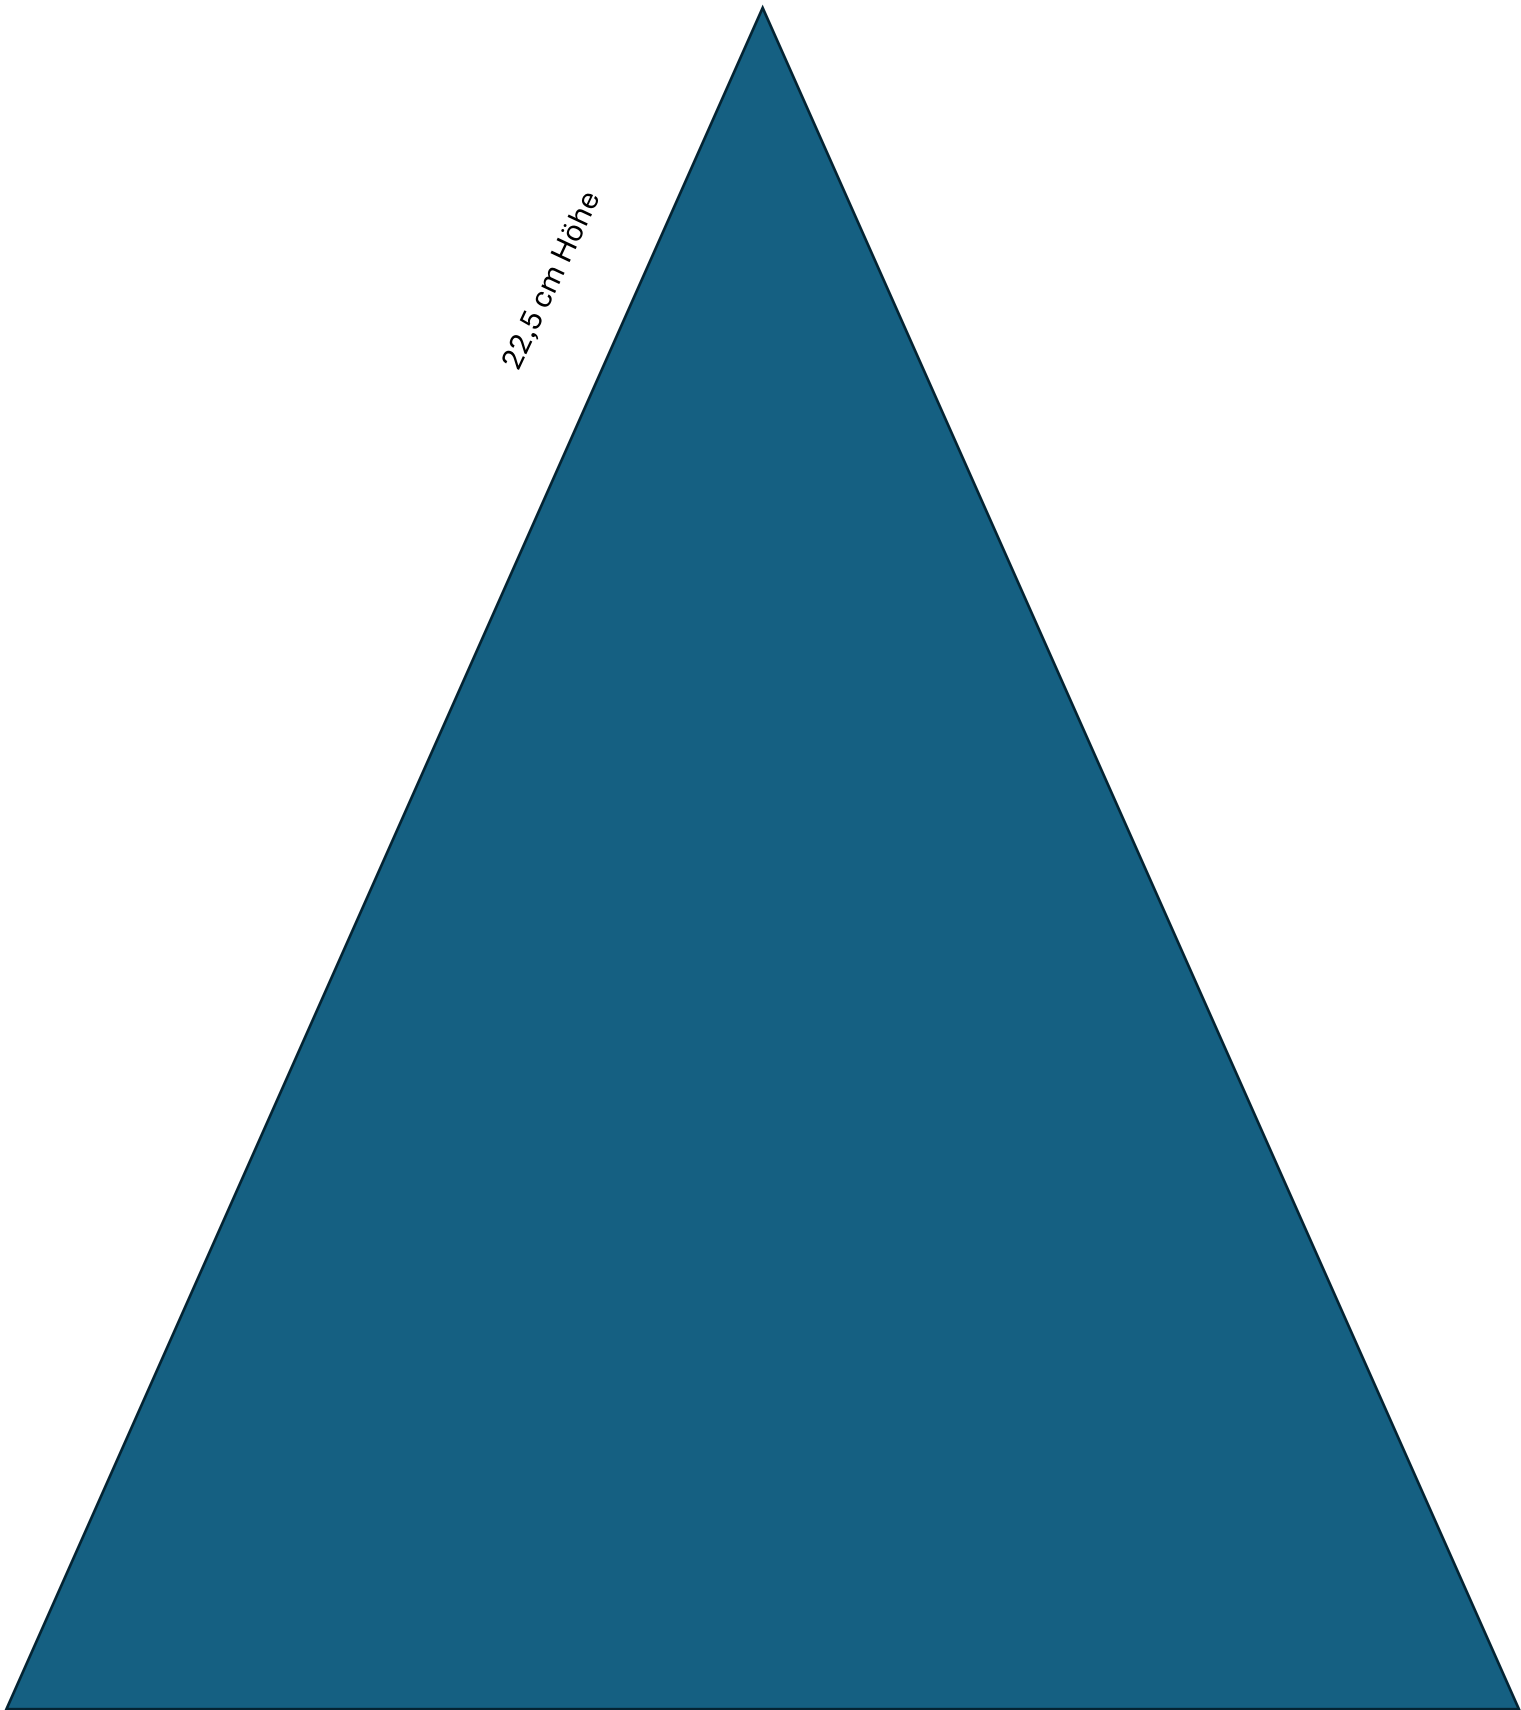

Schnittmuster Wimpel für Wimpelkette

22,5 cm Höhe

20 cm Breite