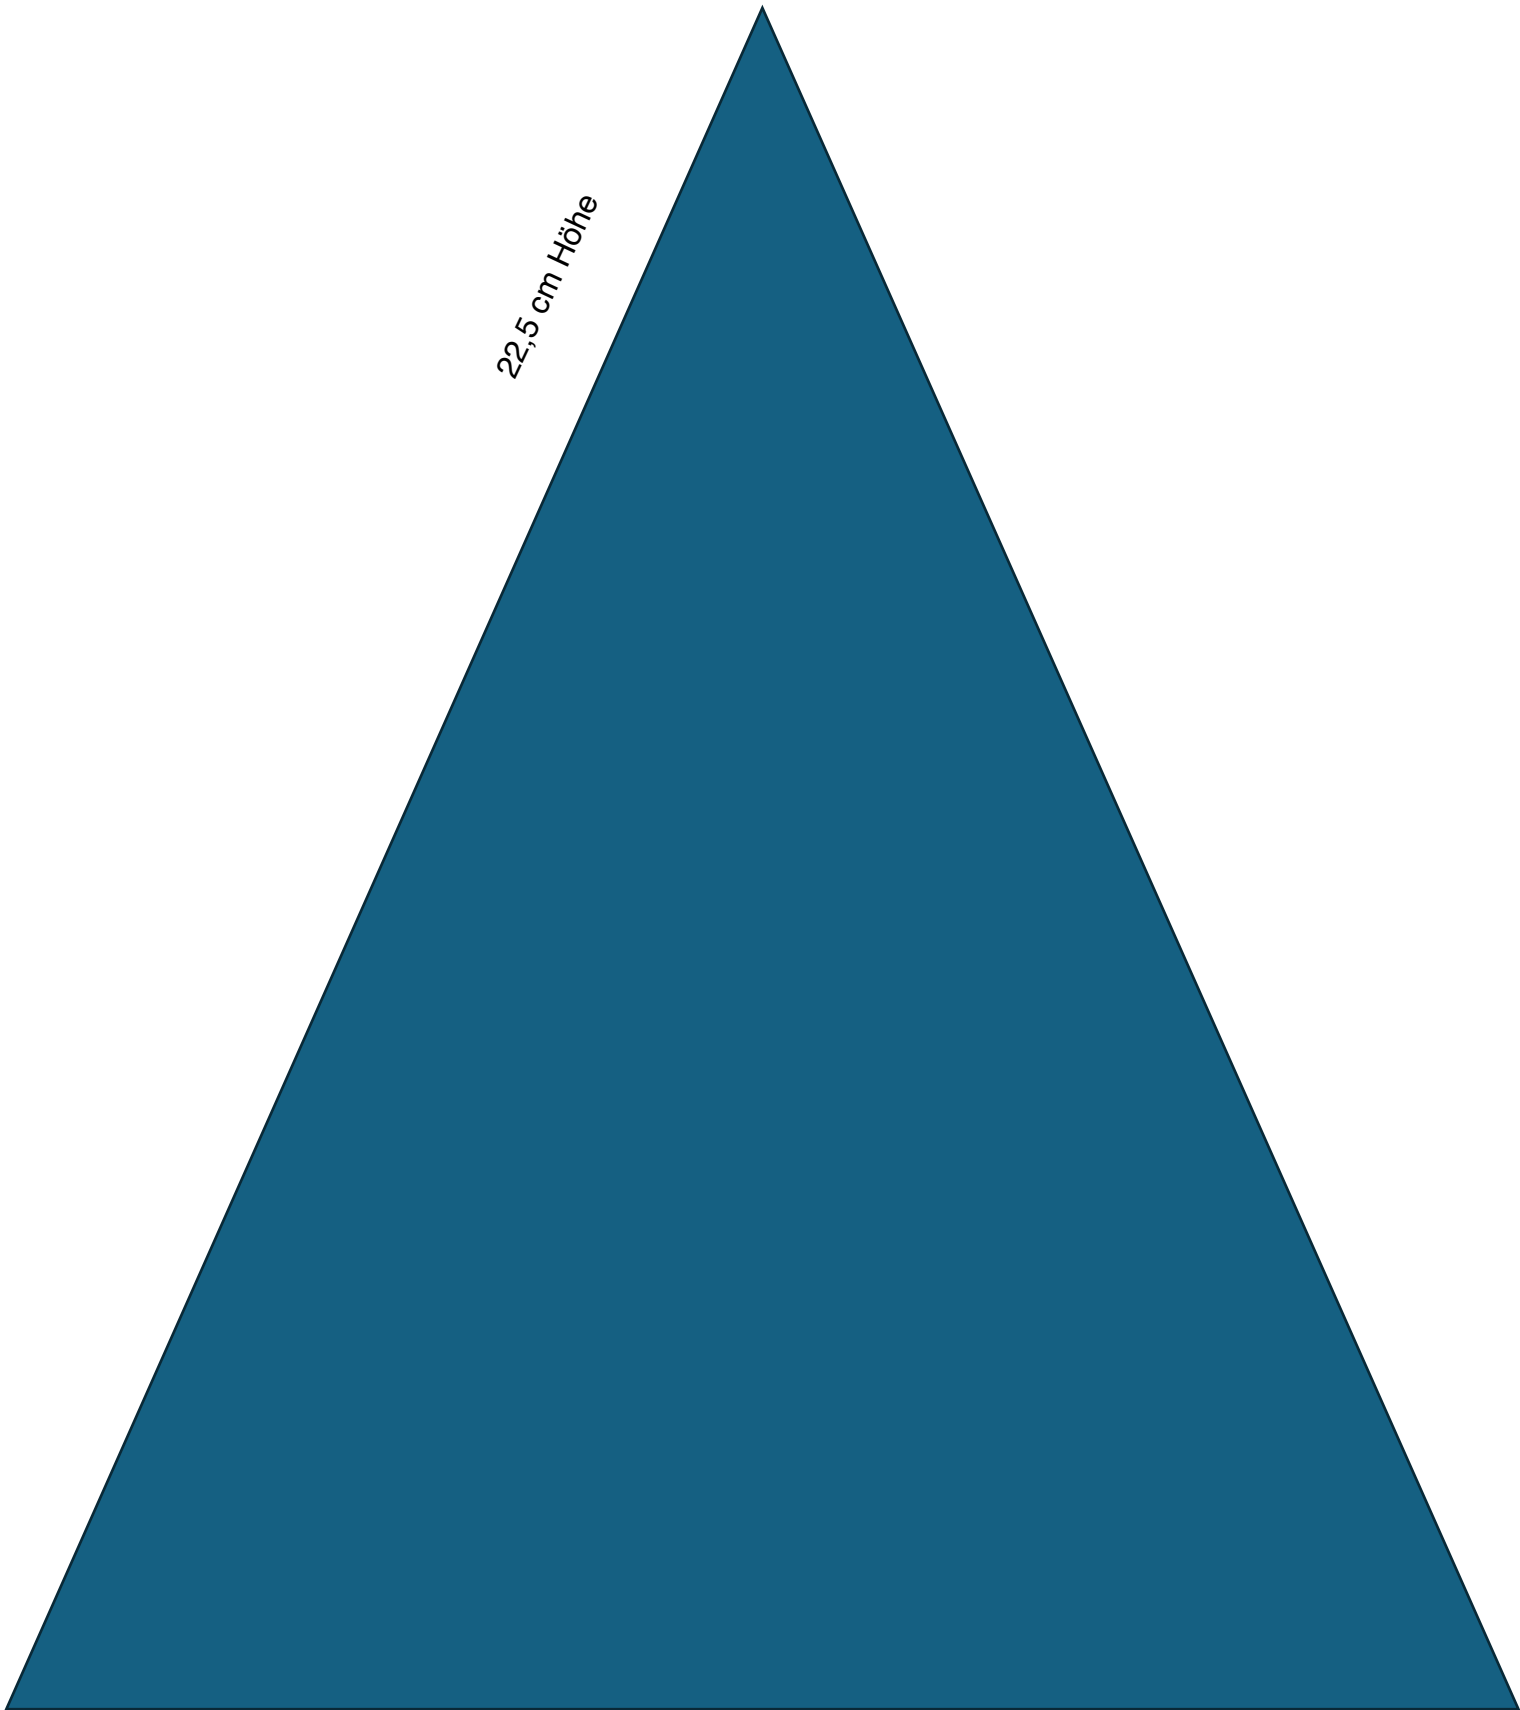

Schnittmuster Wimpel für Wimpelkette

22,5 cm Höhe

20 cm Breite